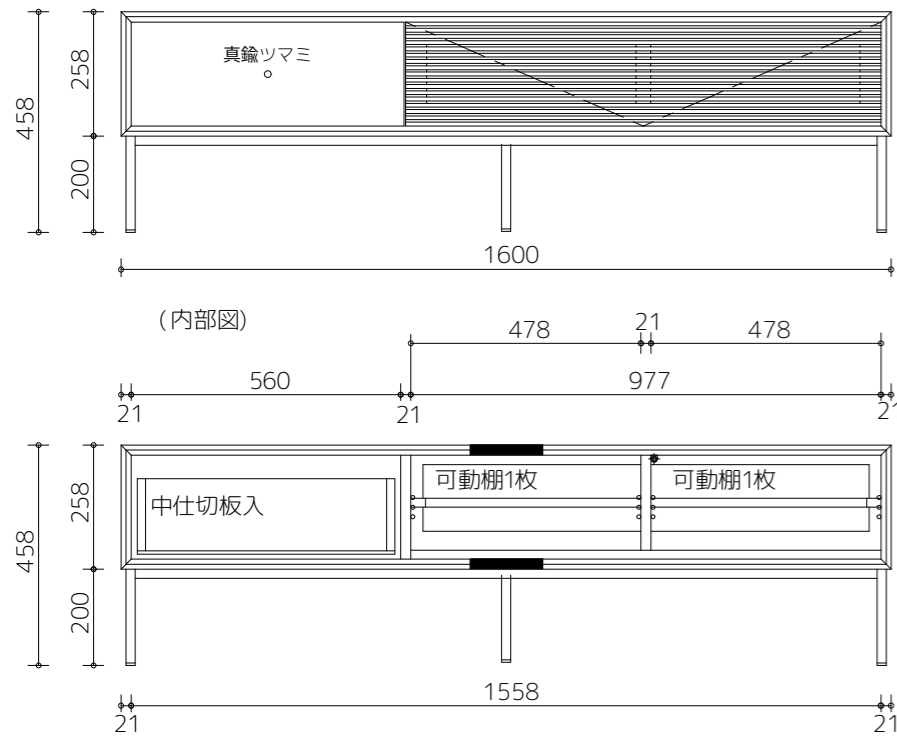

Cima (シマ) 各サイズ別内寸

※お手持ち機材に合わせての割り付けサイズ変更などのカスタムはお気軽にご相談くださいませ。

160

TVボード 1600(外巾)D=450

180

TVボード 1800(外巾)D=450

200

TVボード 2000(外巾)D=450

220

TVボード 2200(外巾)D=450

240

TVボード 2400(外巾)D=450

奥行

【側面】

【引出断面】

【扉断面】