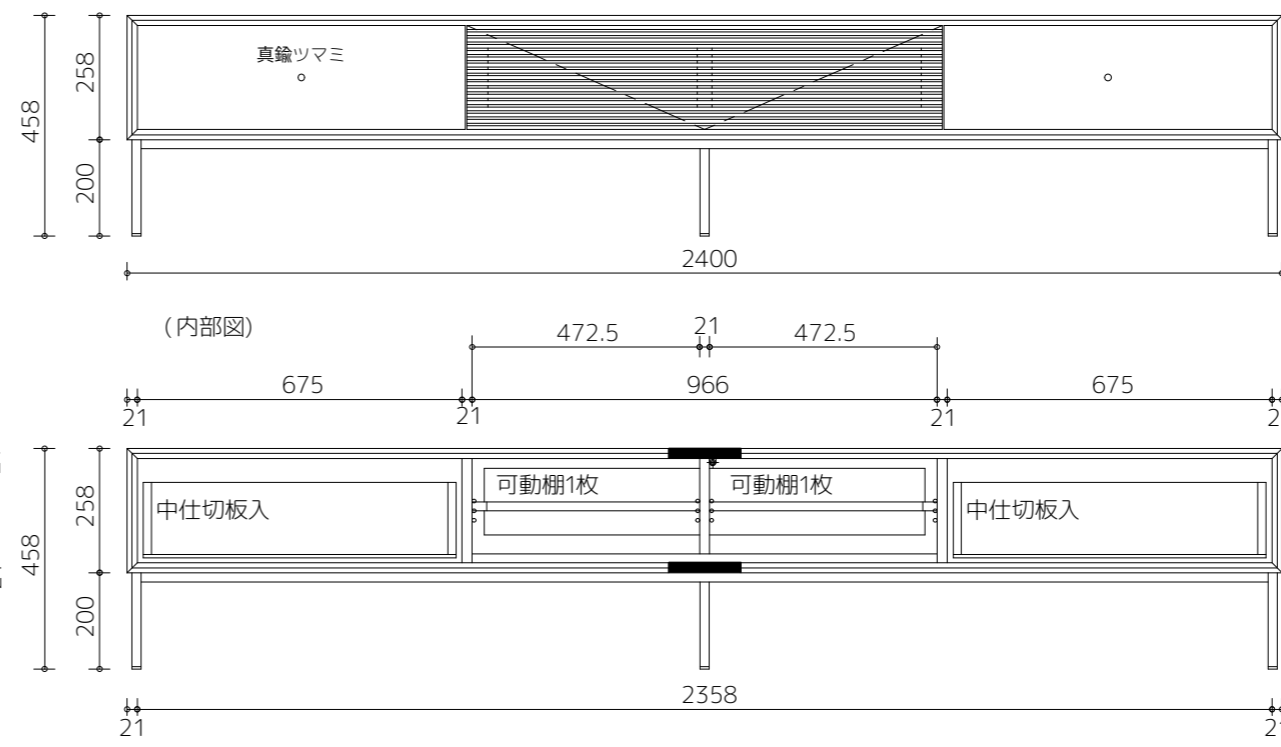

Cima (シマ) 各サイズ別内寸

※お手持ち機材に合わせての割り付けサイズ変更などのカスタムはお気軽にご相談くださいませ。

160

TVボード 1600(外巾)D=450

180

TVボード 1800(外巾)D=450

200

TVボード 2000(外巾)D=450

220

TVボード 2200(外巾)D=450

240

TVボード 2400(外巾)D=450

奥行

【側面】

【引出断面】

【扉断面】