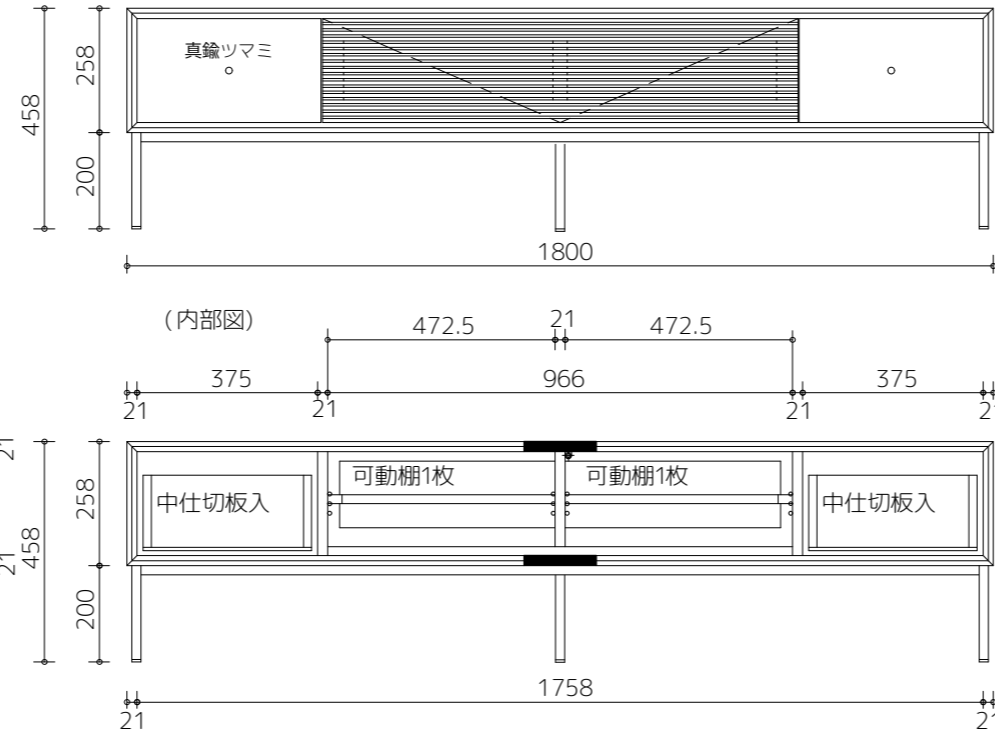

Cima (シマ) 各サイズ別内寸

※お手持ち機材に合わせての割り付けサイズ変更などのカスタムはお気軽にご相談くださいませ。

160

TVボード 1600(外巾)D=450

180

TVボード 1800(外巾)D=450

200

TVボード 2000(外巾)D=450

220

TVボード 2200(外巾)D=450

240

TVボード 2400(外巾)D=450

奥行

【側面】

【引出断面】

【扉断面】