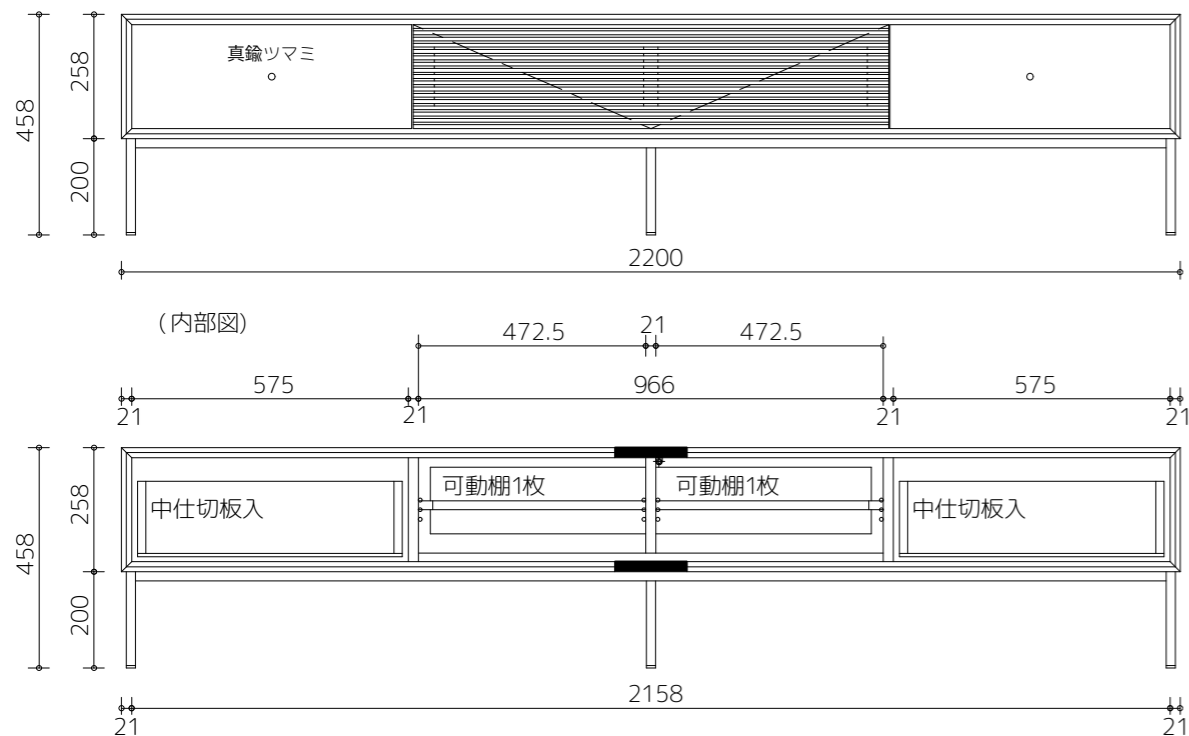

Cima (シマ) 各サイズ別内寸

※お手持ち機材に合わせての割り付けサイズ変更などのカスタムはお気軽にご相談くださいませ。

160

TVボード 1600(外巾)D=450

180

TVボード 1800(外巾)D=450

200

TVボード 2000(外巾)D=450

220

TVボード 2200(外巾)D=450

240

TVボード 2400(外巾)D=450

奥行

【側面】

【引出断面】

【扉断面】