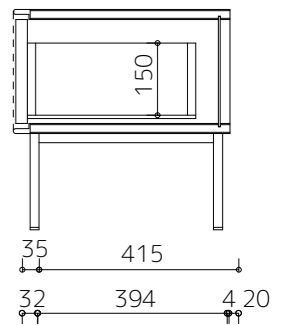

Cima (シマ) 各サイズ別内寸

※お手持ち機材に合わせての割り付けサイズ変更などのカスタムはお気軽にご相談くださいませ。

160

TVボード 1600(外巾)D=450

180

TVボード 1800(外巾)D=450

200

TVボード 2000(外巾)D=450

220

TVボード 2200(外巾)D=450

240

TVボード 2400(外巾)D=450

奥行

【側面】

【引出断面】

【扉断面】