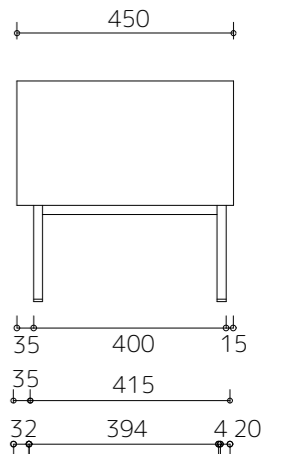

Cima (シマ) 各サイズ別内寸

※お手持ち機材に合わせての割り付けサイズ変更などのカスタムはお気軽にご相談くださいませ。

160

TVボード 1600(外巾)D=450

180

TVボード 1800(外巾)D=450

200

TVボード 2000(外巾)D=450

220

TVボード 2200(外巾)D=450

240

TVボード 2400(外巾)D=450

奥行

【側面】

【引出断面】

【扉断面】