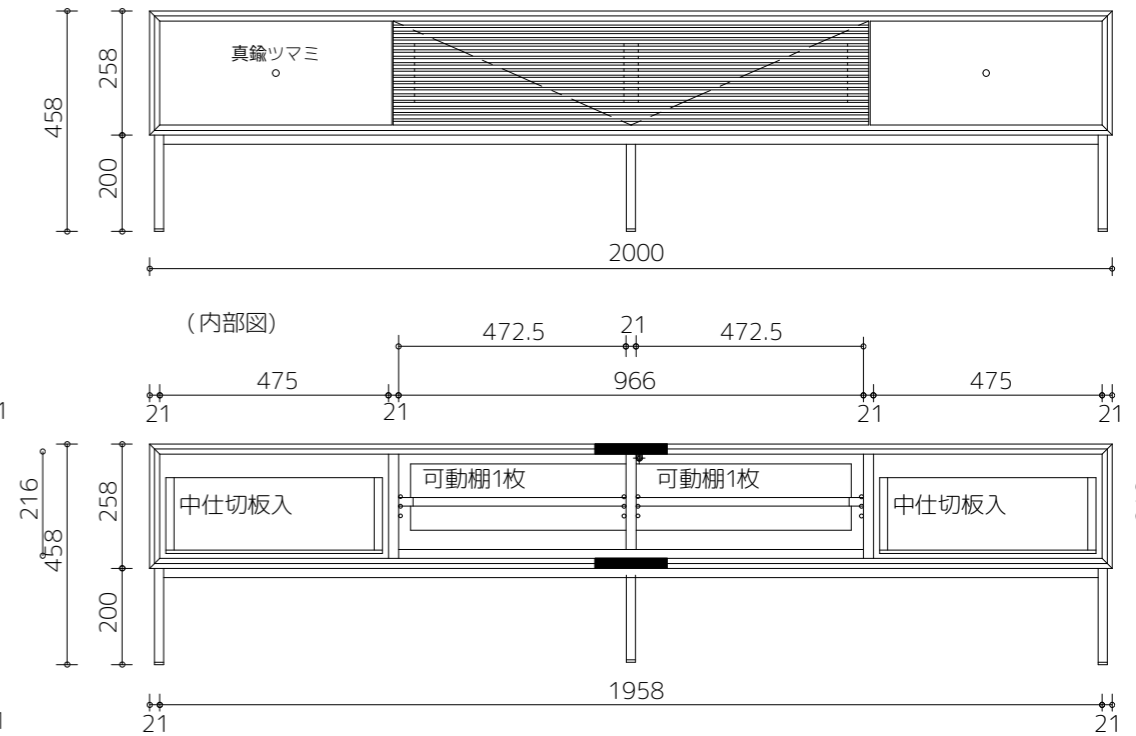

Cima (シマ) 各サイズ別内寸

※お手持ち機材に合わせての割り付けサイズ変更などのカスタムはお気軽にご相談くださいませ。

160

TVボード 1600(外巾)D=450

180

TVボード 1800(外巾)D=450

200

TVボード 2000(外巾)D=450

220

TVボード 2200(外巾)D=450

240

TVボード 2400(外巾)D=450

奥行

【側面】

【引出断面】

【扉断面】