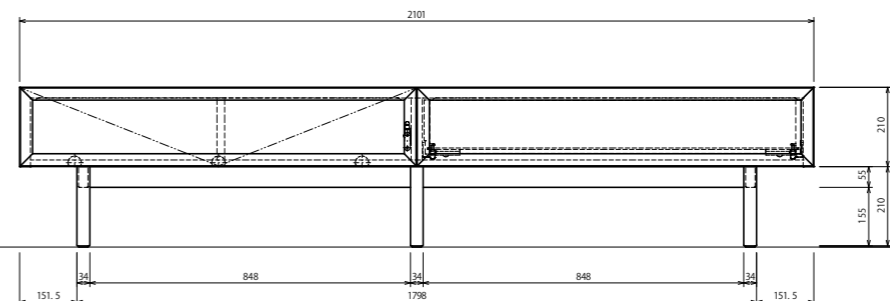

# DIMENSION

## テレビボード CORNICE ( コルニーチェ )

※サイズはすべてミリメートル表示です  
※改良のため仕様は予告なく変更となる場合がございます

帆立 (縦の仕切り) 奥にクリアランスあり  
仕切りをまたいで配線できます

※全サイズ共通  
天板中央・壁面側にゆるやかな R カット  
上下に配線を取り回せます

126 サイズは引出なしです

扉側

奥行方向は共通です

126

HEIGHT 1,600mm

154

引出側

奥行方向は共通です

帆立 (縦の仕切り) 奥にクリアランスあり  
仕切りをまたいで配線できます

帆立 (縦の仕切り) 奥にクリアランスあり  
仕切りをまたいで配線できます

扉側

奥行方向は共通です

182

210

引出側

奥行方向は共通です