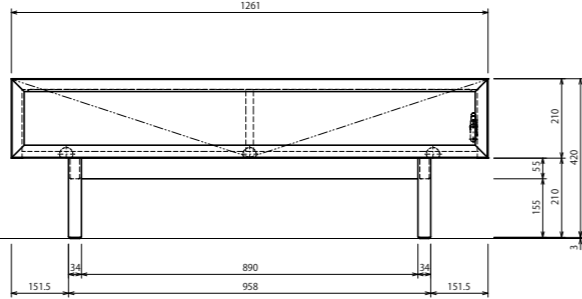

# DIMENSION

## テレビボード CORNICE ( コルニーチェ )

※サイズはすべてミリメートル表示です  
※改良のため仕様は予告なく変更となる場合がございます

帆立 (縦の仕切り) 奥にクリアランスあり  
仕切りをまたいで配線できます

※全サイズ共通  
天板中央・壁面側にゆるやかな R カット  
上下に配線を取り回せます

126 サイズは引出なしです

扉側

奥行方向は共通です

126

HEIGHT 1,600mm

154

引出側

奥行方向は共通です

帆立 (縦の仕切り) 奥にクリアランスあり  
仕切りをまたいで配線できます

帆立 (縦の仕切り) 奥にクリアランスあり  
仕切りをまたいで配線できます

扉側

奥行方向は共通です

182

210

引出側

奥行方向は共通です