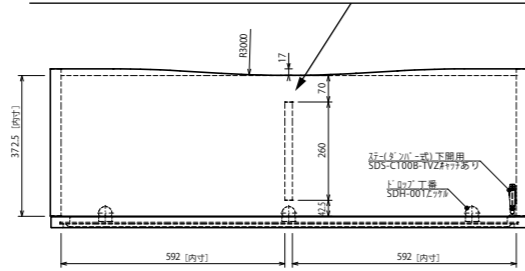

# DIMENSION

## テレビボード CORNICE ( コルニーチェ )

※サイズはすべてミリメートル表示です  
※改良のため仕様は予告なく変更となる場合がございます

帆立 (縦の仕切り) 奥にクリアランスあり  
仕切りをまたいで配線できます

※全サイズ共通  
天板中央・壁面側にゆるやかな R カット  
上下に配線を取り回せます

126 サイズは引出なしです

扉側

奥行方向は共通です

126

HEIGHT 1,600mm

154

引出側

奥行方向は共通です

帆立 (縦の仕切り) 奥にクリアランスあり  
仕切りをまたいで配線できます

帆立 (縦の仕切り) 奥にクリアランスあり  
仕切りをまたいで配線できます

扉側

奥行方向は共通です

182

210

引出側

奥行方向は共通です