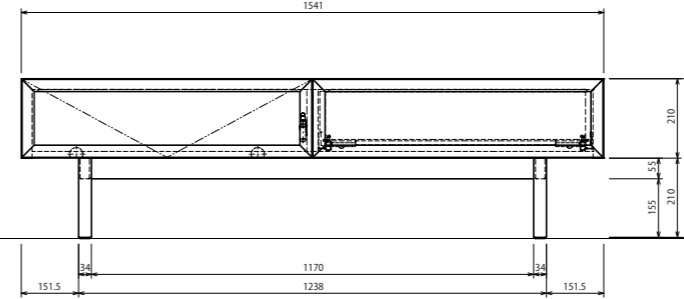

# DIMENSION

## テレビボード CORNICE ( コルニーチェ )

※サイズはすべてミリメートル表示です  
※改良のため仕様は予告なく変更となる場合がございます

帆立 (縦の仕切り) 奥にクリアランスあり  
仕切りをまたいで配線できます

※全サイズ共通  
天板中央・壁面側にゆるやかな R カット  
上下に配線を取り回せます

126 サイズは引出なしです

扉側

奥行方向は共通です

126

HEIGHT 1,600mm

154

引出側

奥行方向は共通です

帆立 (縦の仕切り) 奥にクリアランスあり  
仕切りをまたいで配線できます

帆立 (縦の仕切り) 奥にクリアランスあり  
仕切りをまたいで配線できます

扉側

奥行方向は共通です

182

210

引出側

奥行方向は共通です