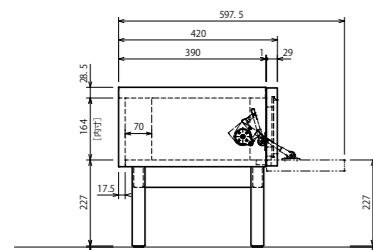

# DIMENSION

## テレビボード CORNICE ( コルニーチェ )

※サイズはすべてミリメートル表示です  
※改良のため仕様は予告なく変更となる場合がございます

帆立 (縦の仕切り) 奥にクリアランスあり  
仕切りをまたいで配線できます

※全サイズ共通  
天板中央・壁面側にゆるやかな R カット  
上下に配線を取り回せます

126 サイズは引出なしです

扉側

奥行方向は共通です

126

HEIGHT 1,600mm

154

引出側

奥行方向は共通です

帆立 (縦の仕切り) 奥にクリアランスあり  
仕切りをまたいで配線できます

帆立 (縦の仕切り) 奥にクリアランスあり  
仕切りをまたいで配線できます

扉側

奥行方向は共通です

182

210

引出側

奥行方向は共通です