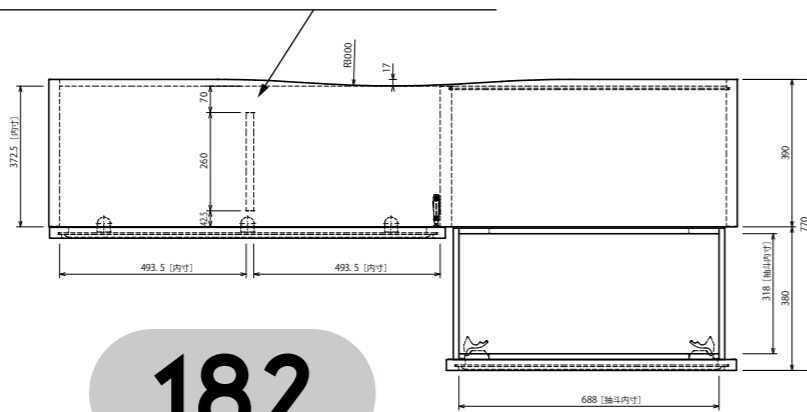

# DIMENSION

## テレビボード CORNICE ( コルニーチェ )

※サイズはすべてミリメートル表示です  
※改良のため仕様は予告なく変更となる場合がございます

帆立 (縦の仕切り) 奥にクリアランスあり  
仕切りをまたいで配線できます

※全サイズ共通  
天板中央・壁面側にゆるやかな R カット  
上下に配線を取り回せます

126 サイズは引出なしです

扉側

奥行方向は共通です

126

HEIGHT 1,600mm

154

引出側

奥行方向は共通です

帆立 (縦の仕切り) 奥にクリアランスあり  
仕切りをまたいで配線できます

帆立 (縦の仕切り) 奥にクリアランスあり  
仕切りをまたいで配線できます

扉側

奥行方向は共通です

182

210

引出側

奥行方向は共通です