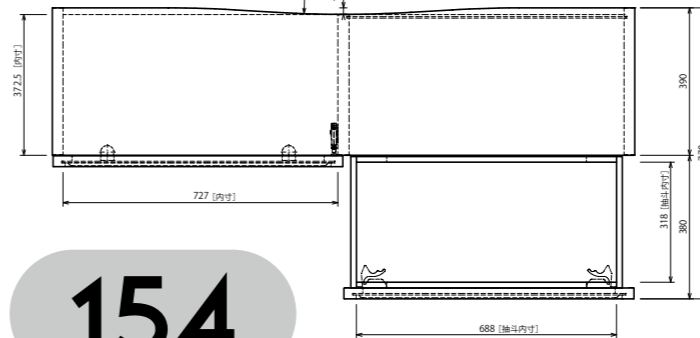

# DIMENSION

## テレビボード CORNICE ( コルニーチェ )

※サイズはすべてミリメートル表示です  
※改良のため仕様は予告なく変更となる場合がございます

帆立 (縦の仕切り) 奥にクリアランスあり  
仕切りをまたいで配線できます

※全サイズ共通  
天板中央・壁面側にゆるやかな R カット  
上下に配線を取り回せます

126 サイズは引出なしです

扉側

奥行方向は共通です

126

HEIGHT 1,600mm

154

引出側

奥行方向は共通です

帆立 (縦の仕切り) 奥にクリアランスあり  
仕切りをまたいで配線できます

帆立 (縦の仕切り) 奥にクリアランスあり  
仕切りをまたいで配線できます

扉側

奥行方向は共通です

182

210

引出側

奥行方向は共通です