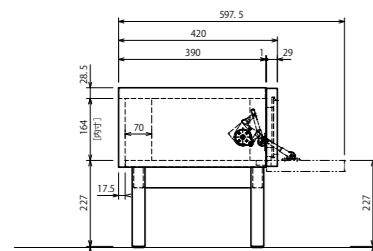

# DIMENSION

## テレビボード CORNICE ( コルニーチェ )

※サイズはすべてミリメートル表示です  
※改良のため仕様は予告なく変更となる場合がございます

帆立 (縦の仕切り) 奥にクリアランスあり  
仕切りをまたいで配線できます

※全サイズ共通  
天板中央・壁面側にゆるやかな R カット  
上下に配線を取り回せます

126 サイズは引出なしです

扉側

奥行方向は共通です

126

HEIGHT 1,600mm

154

引出側

奥行方向は共通です

帆立 (縦の仕切り) 奥にクリアランスあり  
仕切りをまたいで配線できます

帆立 (縦の仕切り) 奥にクリアランスあり  
仕切りをまたいで配線できます

扉側

奥行方向は共通です

182

210

引出側

奥行方向は共通です