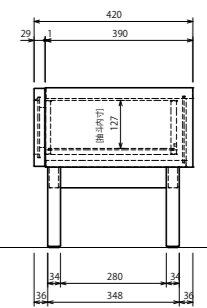

# DIMENSION

## テレビボード CORNICE ( コルニーチェ )

※サイズはすべてミリメートル表示です  
※改良のため仕様は予告なく変更となる場合がございます

帆立 (縦の仕切り) 奥にクリアランスあり  
仕切りをまたいで配線できます

※全サイズ共通  
天板中央・壁面側にゆるやかな R カット  
上下に配線を取り回せます

126 サイズは引出なしです

扉側

奥行方向は共通です

126

HEIGHT 1,600mm

154

引出側

奥行方向は共通です

帆立 (縦の仕切り) 奥にクリアランスあり  
仕切りをまたいで配線できます

帆立 (縦の仕切り) 奥にクリアランスあり  
仕切りをまたいで配線できます

扉側

奥行方向は共通です

182

210

引出側

奥行方向は共通です