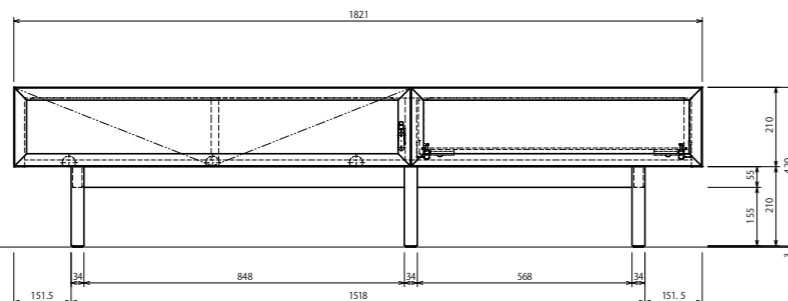

# DIMENSION

## テレビボード CORNICE ( コルニーチェ )

※サイズはすべてミリメートル表示です  
※改良のため仕様は予告なく変更となる場合がございます

帆立 (縦の仕切り) 奥にクリアランスあり  
仕切りをまたいで配線できます

※全サイズ共通  
天板中央・壁面側にゆるやかな R カット  
上下に配線を取り回せます

126 サイズは引出なしです

扉側

奥行方向は共通です

126

HEIGHT 1,600mm

154

引出側

奥行方向は共通です

帆立 (縦の仕切り) 奥にクリアランスあり  
仕切りをまたいで配線できます

帆立 (縦の仕切り) 奥にクリアランスあり  
仕切りをまたいで配線できます

扉側

奥行方向は共通です

182

210

引出側

奥行方向は共通です