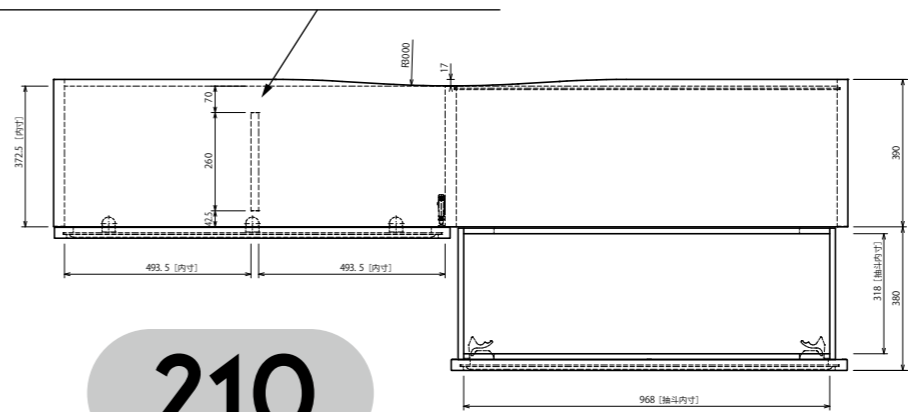

# DIMENSION

## テレビボード CORNICE ( コルニーチェ )

※サイズはすべてミリメートル表示です  
※改良のため仕様は予告なく変更となる場合がございます

帆立 (縦の仕切り) 奥にクリアランスあり  
仕切りをまたいで配線できます

※全サイズ共通  
天板中央・壁面側にゆるやかな R カット  
上下に配線を取り回せます

126 サイズは引出なしです

扉側

奥行方向は共通です

126

HEIGHT 1,600mm

154

引出側

奥行方向は共通です

帆立 (縦の仕切り) 奥にクリアランスあり  
仕切りをまたいで配線できます

帆立 (縦の仕切り) 奥にクリアランスあり  
仕切りをまたいで配線できます

扉側

奥行方向は共通です

182

210

引出側

奥行方向は共通です